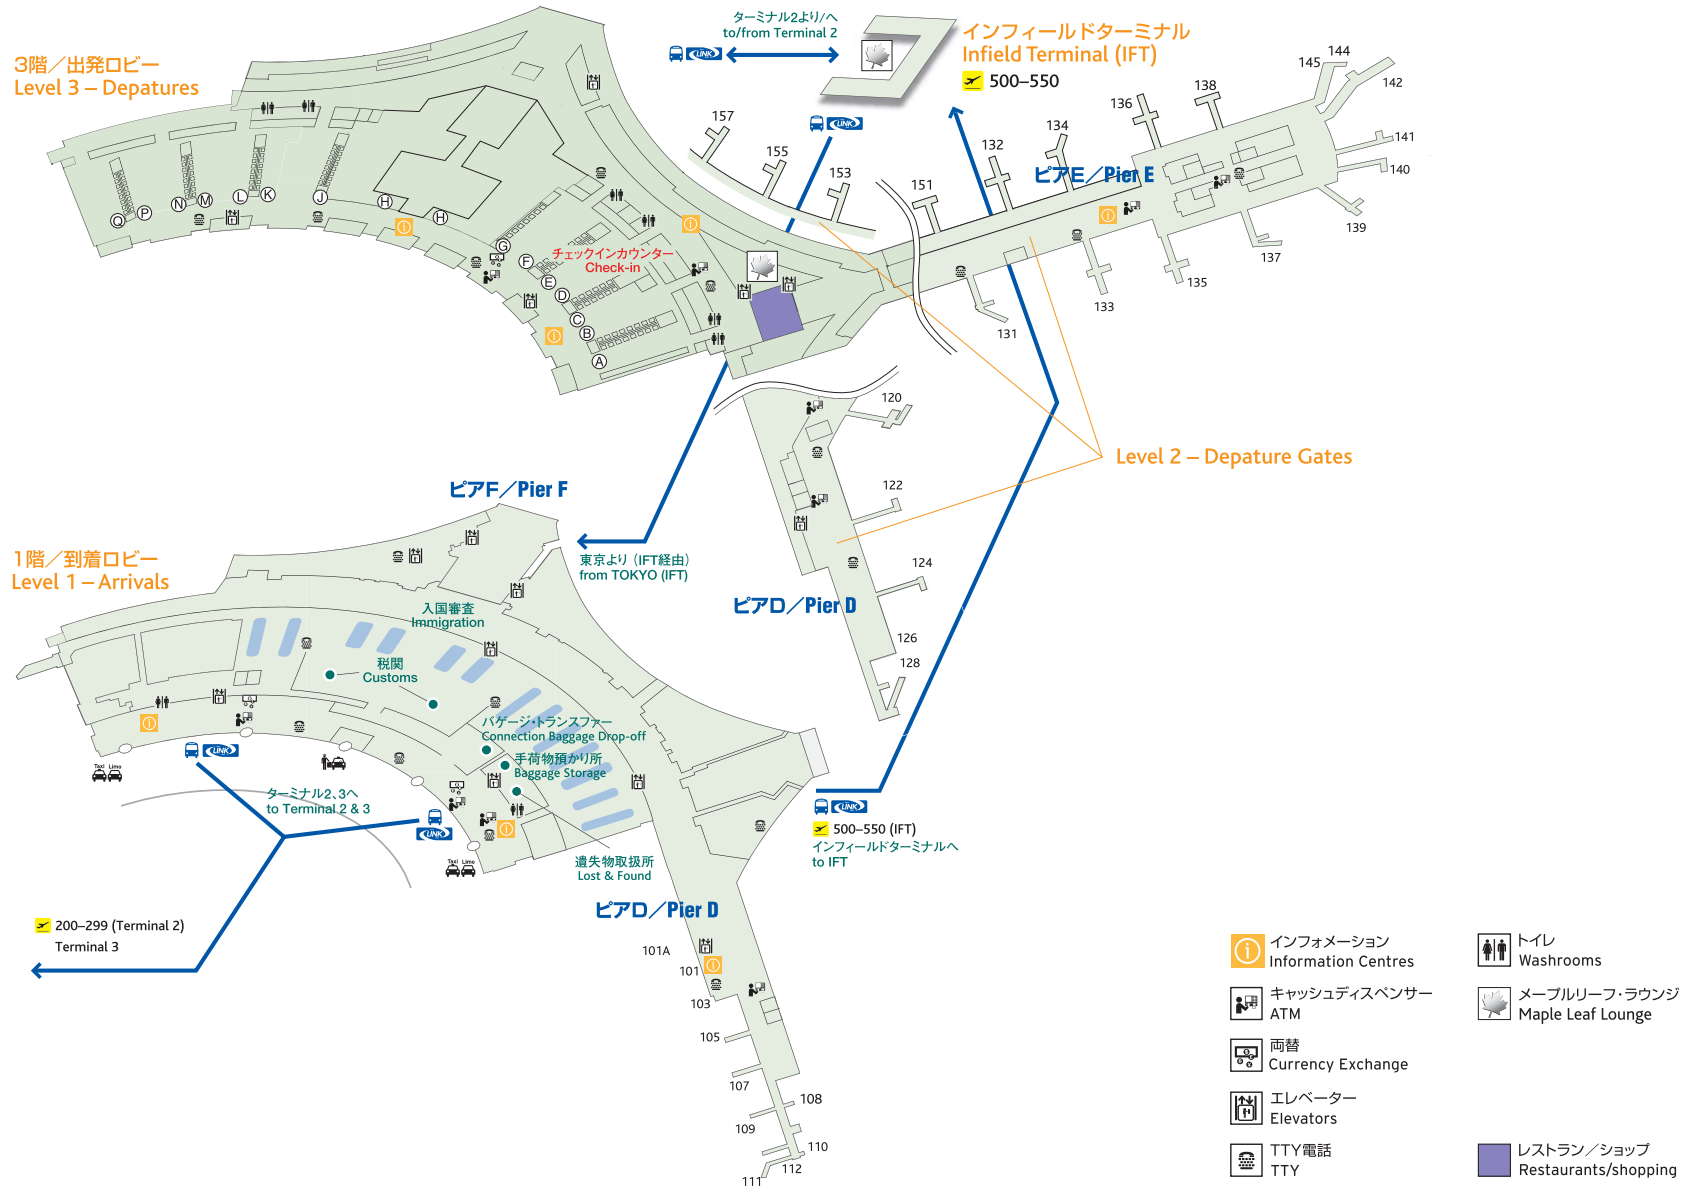

トロントピアソン国際空港:ターミナル1 Toronto Lester B. Pearson International Airport: Terminal 1

-  インフォメーション
Information Centres
-  トイレ
Washrooms
-  キャッシュディスペンサー
ATM
-  メープルリーフ・ラウンジ
Maple Leaf Lounge
-  両替
Currency Exchange
-  エレベーター
Elevators
-  TTY電話
TTY
-  レストラン/ショップ
Restaurants/shopping