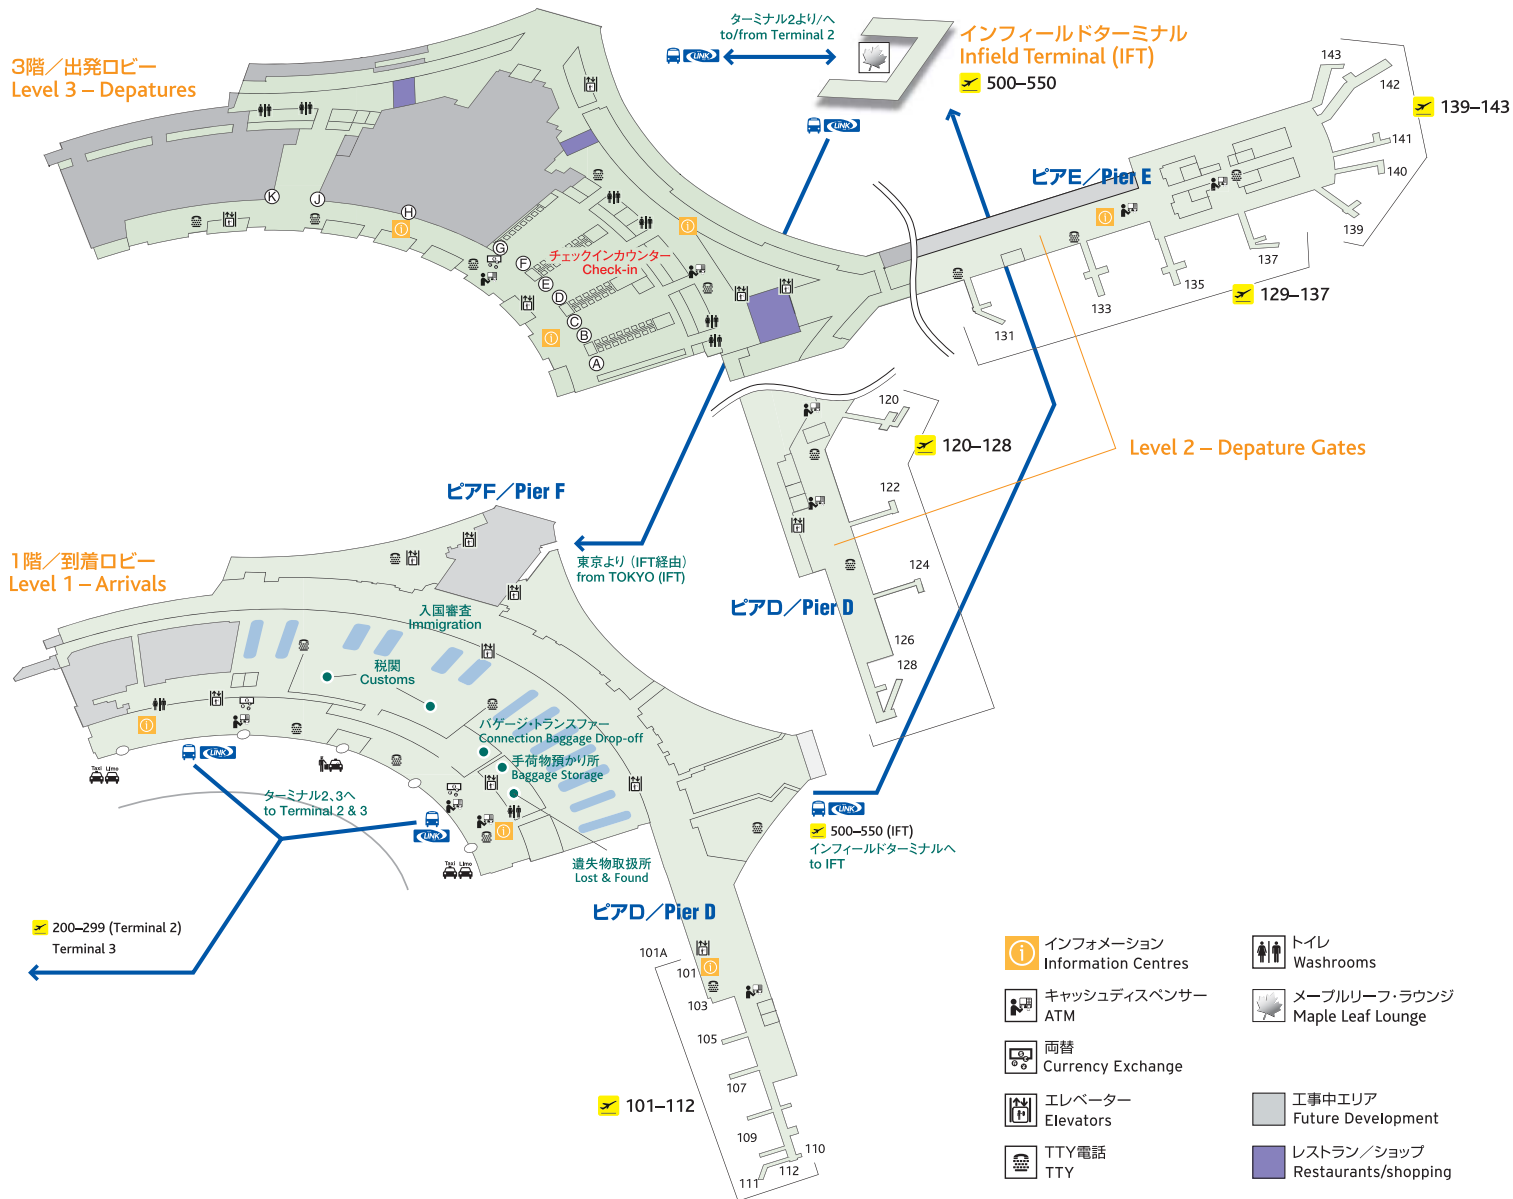

トロントピアソン国際空港:ターミナル1 Toronto Lester B. Pearson International Airport: Terminal 1

インフィールドターミナル内にメープルリーフ・ラウンジがオープン
国際線が発着するインフィールド・ターミナル内に最新のメープルリーフ・ラウンジがオープンしました。このラウンジは広さ650平方メートルを誇り、空港のフィールド側の壁面全体がガラス窓になっており、革張りの椅子でリラックスしながら空港の様子を眺める事が出来ます。

MAPLE LEAF LOUNGE AT INFIELD TERMINAL

Air Canada opened new Maple Leaf Lounge at the Infield Terminal serving international customers. The 650-sq. metre Maple Leaf Lounge features clean architectural lines and wall-length windows providing you with a bird's eye view of airfield activities while you relax in comfortable leather-backed chairs.

エクスプレス・チェックイン・キオスク

手続きは無料、迅速、簡単! 預け入れの手荷物があっても、予約番号、エアロプランの会員番号、スターアライアンス加盟航空会社のマイレージプログラムの会員番号いずれかを入力するだけで搭乗手続きができます。
*カナダの主要空港とニューヨークのラガーディア空港に設置されています。

EXPRESS CHECK-IN KIOSKS

It's free, quick and easy! If you have bags to check or not! If you have an your booking reference number, Aeroplan membership number or Star Alliance member frequent flyer number, you can use Express Check-in Kiosks.

*Located in major Canadian airports and New York La Guardia airport.